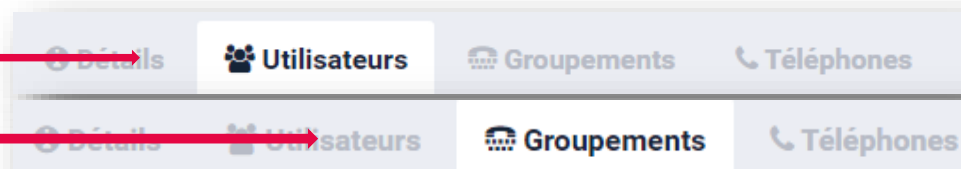

## MetaCentrex – Attribuer un numéro à une licence

- ✓ Allez dans l'onglet **Utilisateurs**
- ou **Groupements**

- ✓ Cliquez sur le bouton **Ajouter un numéro**

+ Activer des licences

- ✓ Choisissez le **type de numéro** à afficher

A screenshot of the 'Ajout de numéros' (Add numbers) form. The form has a red header with the title 'Ajout de numéros' and a close button. Below the header, there are several fields and controls:

- 'Afficher tout type de numéros': A toggle switch set to 'Non'.
- 'Type de numéro': A dropdown menu with 'Géographique' selected and highlighted by a red box. A red arrow points from the text 'type de numéro' to this dropdown.
- 'Code ZNE': An empty text input field.
- 'Quantité de numéros à ajouter \*': A text input field containing the number '1'.
- 'Choisir des numéros précis': A toggle switch set to 'Non'.
- 'Numéro gold': A toggle switch set to 'Non'.
- 'Numéros affectés au client': A toggle switch set to 'Oui'.