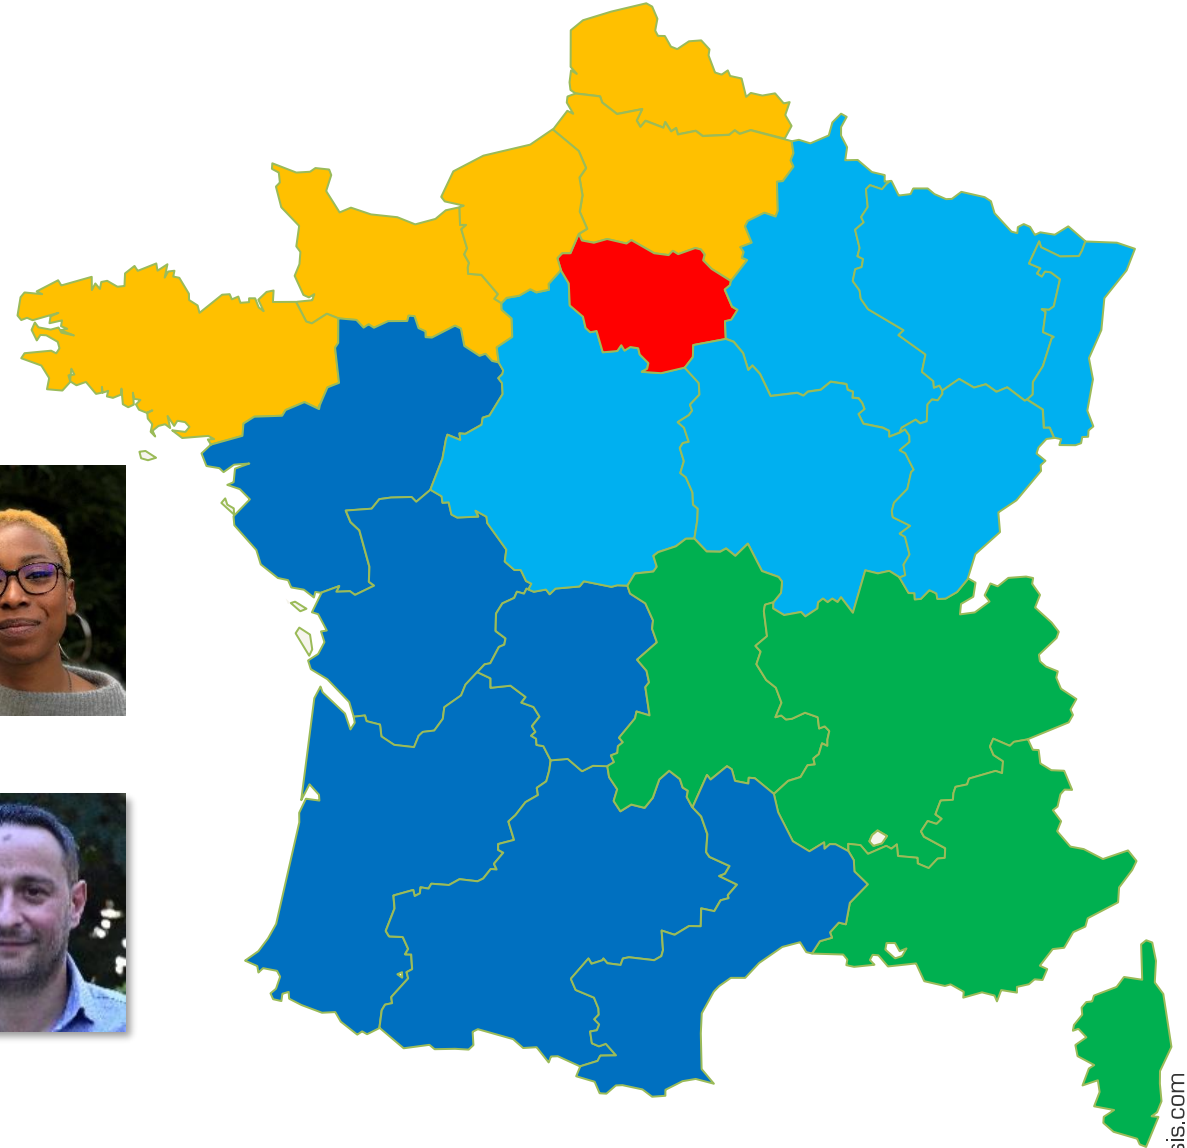

Guy TOFFOLETTI

PAM

gtoffoletti@openip.fr

Tel 09 70 71 10 41

Poste 3002